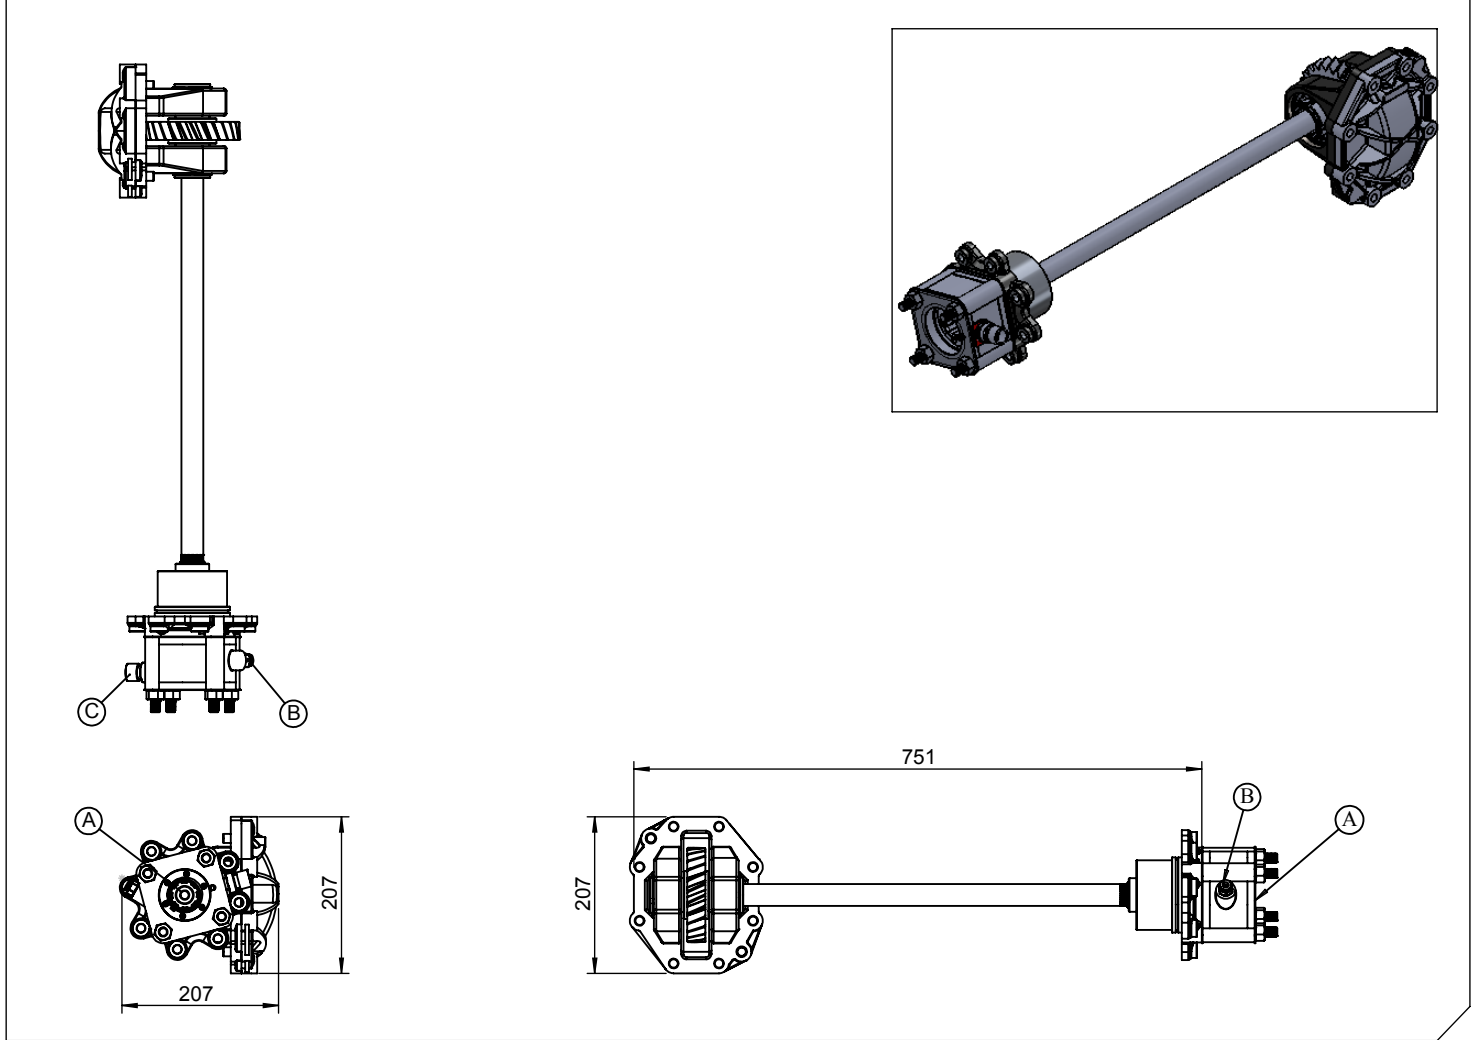

Araç Tipi Vehicle Type	R420 SCANIA
Şanzıman Tipi Gearbox Type	GRSO 905

Ürün Kodu / Product Code	SCA.15.O905
Revizyon No-Tarih / Revision No- Date	01 / 29.12.2016

Ürün Görünümleri / Products View

Opsiyonlar / Options

A:PTO Çıkışı : ISO 4 delikli
Dişli pompaya akuple UNİ 3 delikli
Kaplinli (flaş bağlantılı)
B:Hava girişi R 1/4"
C:Müşir (Ops.)

A:PTO output : ISO 4 bolt
Direct mounting UNI 3 bolt mtg. adapter
Drive flange
B:Air inlet R 1/4"
C:Sensor (Ops.)

Teknik Bilgi / Technical Data

Güç / Power (Kw)	Maksimum Tork / Maximum Torque		Çevrim Oranı Ratio	Bağlantı Şekli Mounting Side	Kumanda Kontrol Control Type
	Nm	Kgm			
1000 Dev. / Dak.					
45.7	436	44.5	1/1	SAĞ YAN - KUYRUK RIGHT SIDE-REAR	HAVALI/PNEUMATIC
				Ağırlık / Weight (Kg)	Dönüş Yönü / Rotation Sense
				15	SOL/COUNTERCLOCKWISE(CCW)